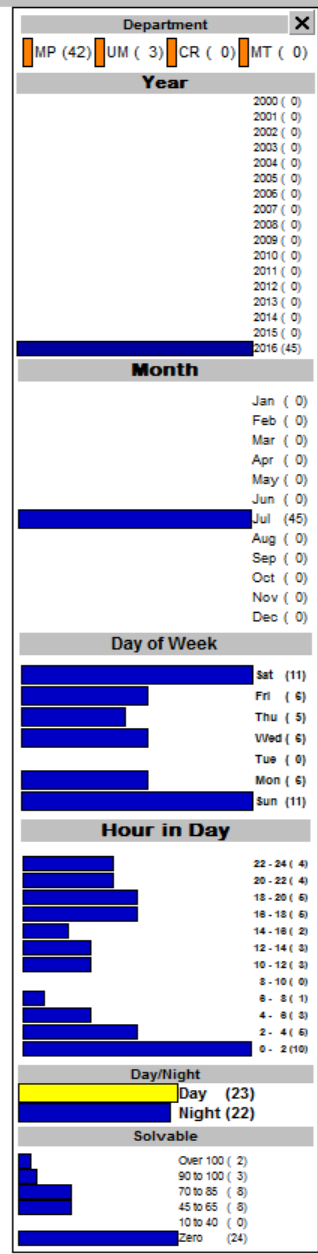

City of Minneapolis

Neighborhoods

**Part 1 Crimes
Cedar Riverside
7/1/2016 - 7/31/2016**

- ✖ UCR 01-02: Homicide (0)
- ♦ UCR 03: Rape (1)
- ▲ UCR 04: Robbery (4)
- UCR 05: Agg Assault (3)
- UCR 06: Burglary (2)
- ★ UCR 07: Larceny (33)
- ⊕ UCR 08: Auto Theft (1)
- ✳ UCR 10: Arson (1)

Total - 45   2.433 PSMPD