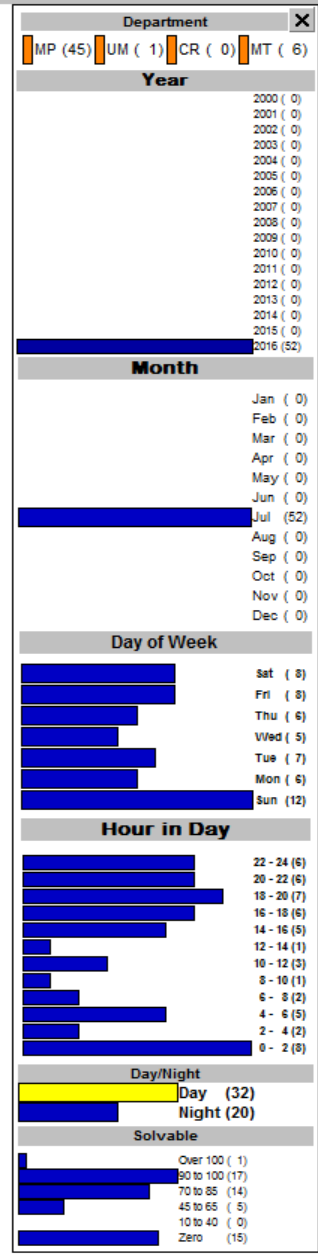

City of Minneapolis

Neighborhoods

Part 2 Crimes Cedar Riverside 7/1/2016 - 7/31/2016

- ✕ 09: Simple Assault (18)
- ☒ 11: Forgery/Counterfeit (0)
- ▲ 12: Fraud (2)
- ▲ 13: Embezzlement (0)
- ✦ 14: Stolen Property (2)
- ☒ 15: Vandalism (15)
- ☒ 16: Weapon Offenses (1)
- ☒ 17: Prostitution/ComVice (0)
- ✕ 18: Other Sex Offenses (0)
- ☒ 28: Narcotics (4)
- ☒ 33: Gambling Offenses (0)
- ☒ 34: Against Fam/Children (1)
- ☒ 35: Drive Under Influence (0)
- ☒ 36: Liquor Laws (2)
- ★ 38: Disorderly Conduct (5)
- ★ 39: Vagrancy (0)
- ☒ 40: All Other not Traffic (2)
- ☒ 42: Curfew/Loitering (0)
- ☒ 43: Run-Aways (0)

Total - 52 2.811 PSMPD

Left click to view options