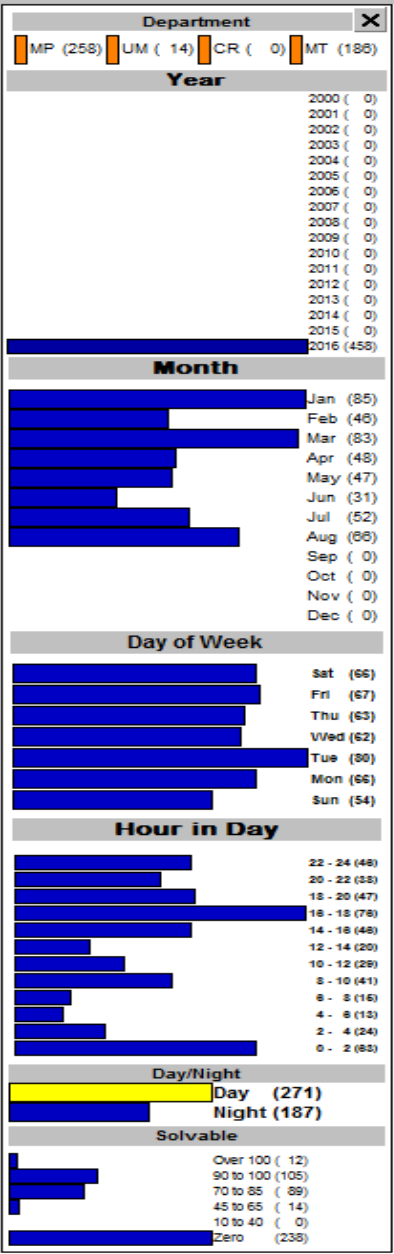

City of Minneapolis

Neighborhoods

Part 2 Crimes Cedar Riverside 1/1/2016 - 8/31/2016

- ✖ 09: Simple Assault (77)
- 🚗 11: Forgery/Counterfeit (2)
- ▲ 12: Fraud (89)
- ▲ 13: Embezzlement (0)
- ✦ 14: Stolen Property (9)
- ✉ 15: Vandalism (71)
- 🔫 16: Weapon Offenses (12)
- 🚫 17: Prostitution/ComVice (0)
- ✖ 18: Other Sex Offenses (4)
- ✂ 28: Narcotics (16)
- 🎰 33: Gambling Offenses (0)
- 👤 34: Against Fam/Children (4)
- 🚗 35: Drive Under Influence (1)
- ⚖ 36: Liquor Laws (14)
- ★ 38: Disorderly Conduct (98)
- ✖ 39: Vagrancy (0)
- ⚔ 40: All Other not Traffic (47)
- 🕒 42: Curfew/Loitering (7)
- 👤 43: Run-Aways (7)

Total - 458 3.146 PSMPD

City of Minneapolis

Neighborhoods

Part 2 Crimes Cedar Riverside 1/1/2015 - 8/31/2015

- ✖ 09: Simple Assault (63)
- 🚗 11: Forgery/Counterfeit (5)
- ▲ 12: Fraud (137)
- ▲ 13: Embezzlement (0)
- ✦ 14: Stolen Property (4)
- ✉ 15: Vandalism (68)
- 🔫 16: Weapon Offenses (6)
- 🚫 17: Prostitution/ComVice (0)
- ✖ 18: Other Sex Offenses (9)
- ✂ 28: Narcotics (19)
- 🎰 33: Gambling Offenses (0)
- 👤 34: Against Fam/Children (11)
- 🚗 35: Drive Under Influence (6)
- ⚖ 36: Liquor Laws (10)
- ★ 38: Disorderly Conduct (215)
- ✖ 39: Vagrancy (0)
- ⚔ 40: All Other not Traffic (51)
- 🕒 42: Curfew/Loitering (4)
- 👤 43: Run-Aways (3)

Total - 611 4.214 PSMPD